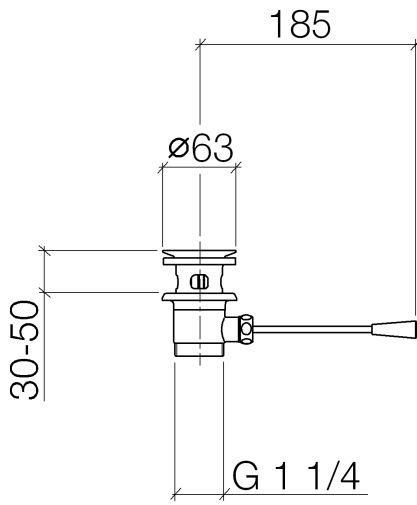

10 300 970

- Länge Kniehebel 185 mm

Nur für Becken mit Überlauf geeignet.

Passt zu: IMO, LULU, MADISON, MEM, TARA, CL.1, LISSÉ, VAIA, META, CYO

	Messing (23kt Gold)	10 300 970-09
	Chrom	10 300 970-00
	Platin gebürstet	10 300 970-06
	Platin	10 300 970-08
	Dark Chrome	10 300 970-19
	Light Gold	10 300 970-26
	Light Gold gebürstet	10 300 970-27
	Messing gebürstet (23kt Gold)	10 300 970-28
	Schwarz matt	10 300 970-33
	Bronze gebürstet	10 300 970-42
	Champagne gebürstet (22kt Gold)	10 300 970-46
	Champagne (22kt Gold)	10 300 970-47
	Chrom gebürstet	10 300 970-93
	Dark Platinum gebürstet	10 300 970-99

10 300 970

10 300 970

Ersatzteile für die
anderen
Oberflächenvarianten
finden Sie hier:
Chrom

Ersatzteilstückliste

Nr.	Artikelnummer	Benennung	Verbaumenge	Lieferzeit
1	90 11 01 026 00-09	Kelch	1	40
2	04 31 20 016 00-09	Stopfen	1	40
3	04 28 10 026 00 90	Zubehoer	1	2
4	09 14 03 025 90	Dichtung	1	2
5	09 11 01 023-09	Kelch	1	40
6	09 14 05 040 90	Dichtung	1	2
7	09 31 09 055-09	Zugstange	1	60
8	09 30 11 049 90	Scheibe	1	2
9	09 23 30 003-09	Mutter	1	60
10	09 20 01 040-09	Griff	1	60