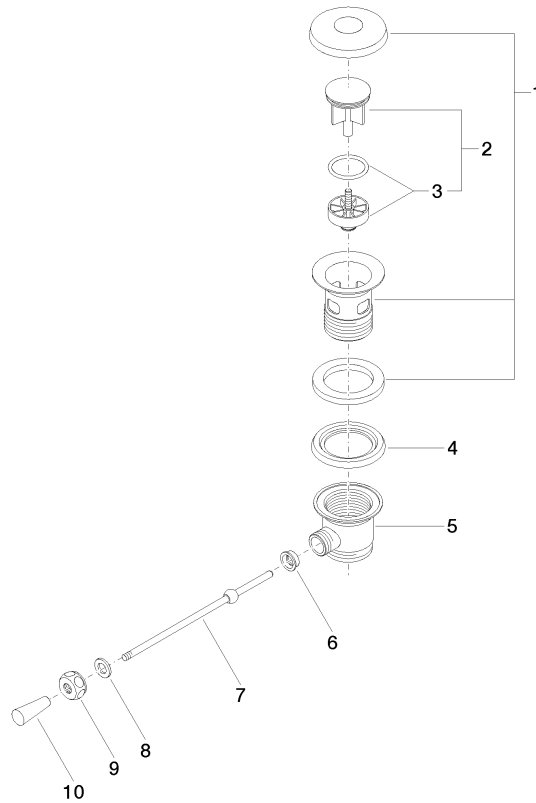

10 300 970

- Länge Kniehebel 185 mm

Nur für Becken mit Überlauf geeignet.

Passt zu: IMO, LULU, MADISON, MEM, TARA, CL.1, LISSÉ, VAIA, META, CYO

	Messing (23kt Gold)	10 300 970-09
	Chrom	10 300 970-00
	Platin gebürstet	10 300 970-06
	Platin	10 300 970-08
	Dark Chrome	10 300 970-19
	Light Gold	10 300 970-26
	Light Gold gebürstet	10 300 970-27
	Messing gebürstet (23kt Gold)	10 300 970-28
	Schwarz matt	10 300 970-33
	Bronze gebürstet	10 300 970-42
	Champagne gebürstet (22kt Gold)	10 300 970-46
	Champagne (22kt Gold)	10 300 970-47
	Chrom gebürstet	10 300 970-93
	Dark Platinum gebürstet	10 300 970-99

10 300 970

10 300 970

Ersatzteile für die
anderen
Oberflächenvarianten
finden Sie hier:
Chrom

Ersatzteilstückliste

Nr.	Artikelnummer	Benennung	Verbaumenge	Lieferzeit
1	90 11 01 026 00-09	Kelch	1	40
2	04 31 20 016 00-09	Stopfen	1	40
3	04 28 10 026 00 90	Zubehoer	1	2
4	09 14 03 025 90	Dichtung	1	2
5	09 11 01 023-09	Kelch	1	40
6	09 14 05 040 90	Dichtung	1	2
7	09 31 09 055-09	Zugstange	1	60
8	09 30 11 049 90	Scheibe	1	2
9	09 23 30 003-09	Mutter	1	60
10	09 20 01 040-09	Griff	1	60